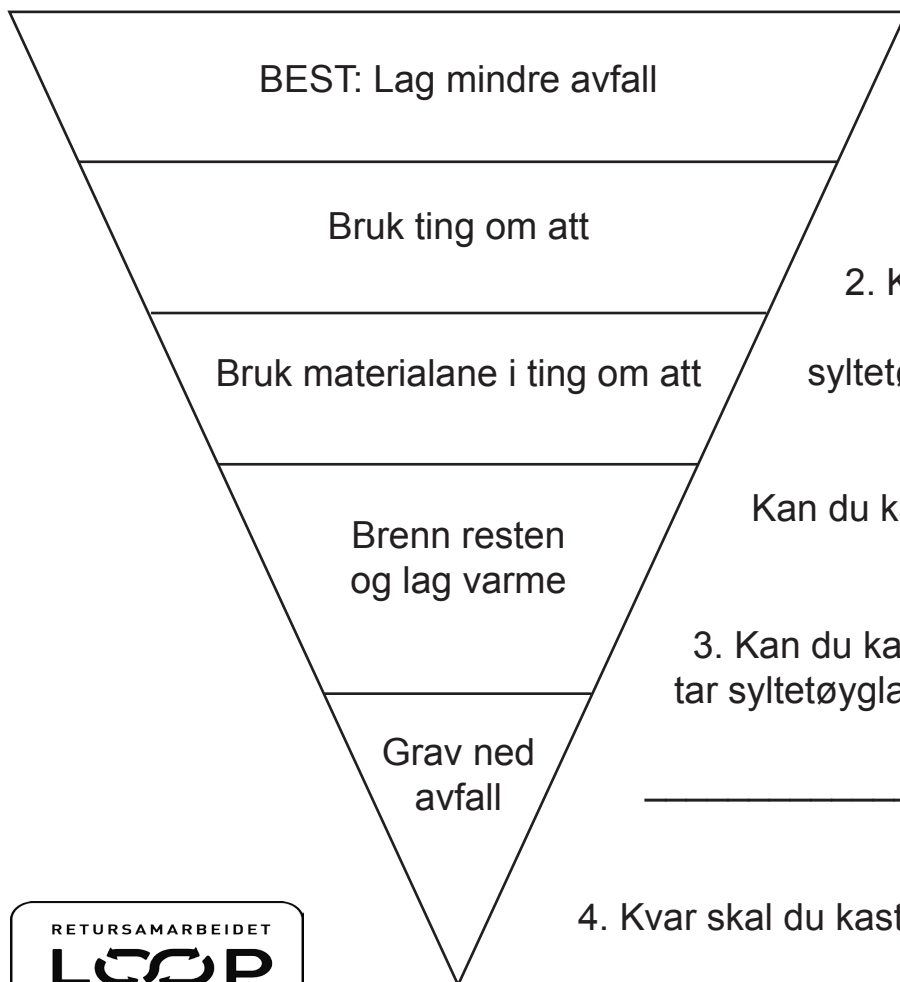

Avfallspyramiden

1. Kvar skal du kaste

pizzaeska? _____

_____

2. Kvar skal du kaste eit tomt

syltetøyglas? _____

Kan du kaste lokket same staden? _____

3. Kan du kaste ein blomevase der du kastar syltetøyglas?

_____

4. Kvar skal du kaste ein hermetikkboks?

_____

5. Undersøk der du bur. Finn www.loop.no på internettet. Finn www.sortere.no. Der kan du sjå kvar du skal kaste ting i kommunen du bur i.

www.holdnorgere.no
www.loop.no